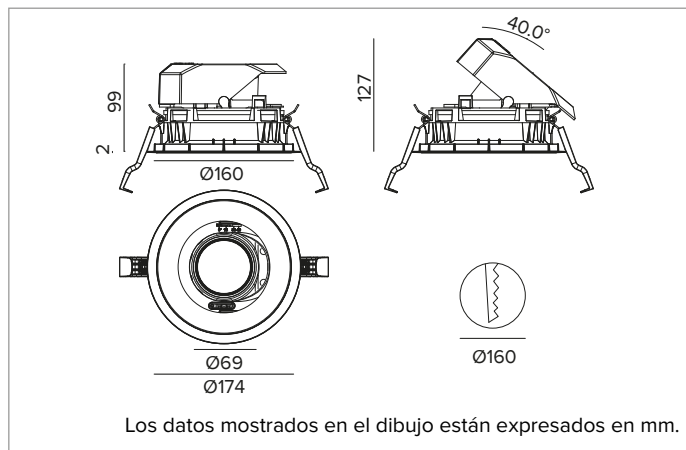

1T8579EL | CTEVO ARCHITECTURAL 160

Proyector empotrable de LED con posibilidad de orientación en versión trim

		3000K	H(m)	D(m)	E _{max} (lx)	
		Ra90		10°		
		Fixture Power	14W	1	0.18	16504
		Source Flux	1141lm	2	0.35	4126
		Fixture Flux	898lm	3	0.53	1834
		Efficacy	63lm/W	4	0.70	1031
TS1371	I _{max} =14464cd/klm	I _{max}	16504cd	5	0.88	660

CCT nominal: 3000K

Duración útil (L80/B10): >50000h tq +25°C

CARACTERÍSTICAS LUMINOTÉCNICAS

NSP - óptica de precisión con anillo cut off negro de silicona. Versión con reflector de facetas convexas de aluminio anodizado especular y filtro holográfico difusor. UGR<19 (EN 12464-1).